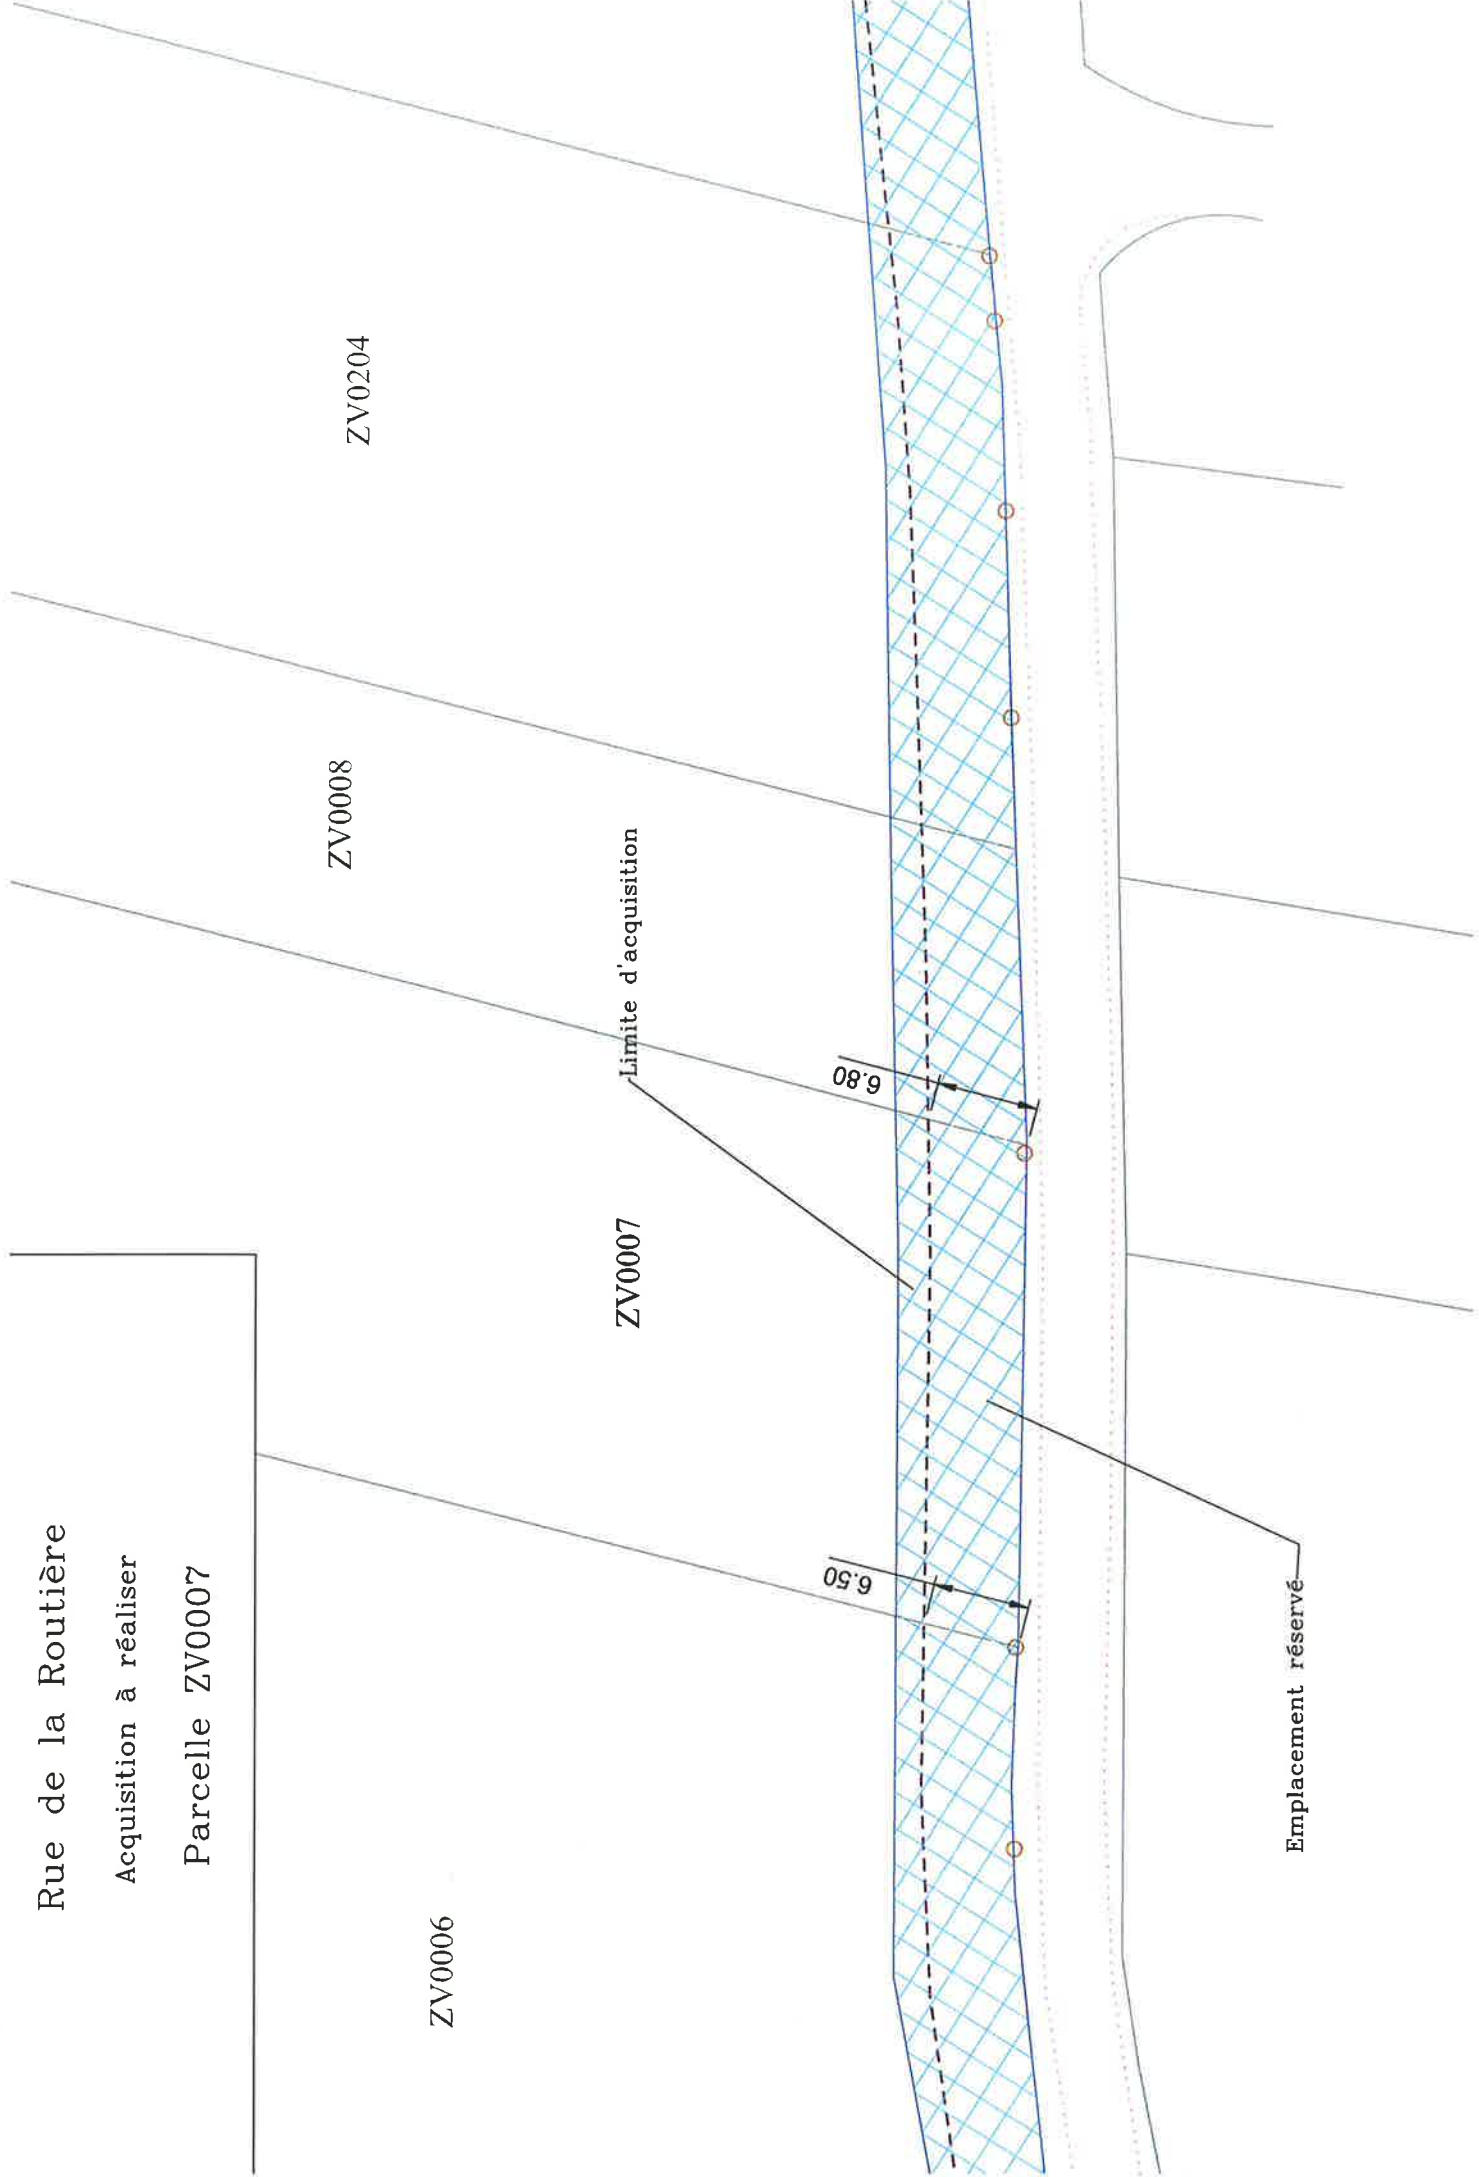

Rue de la Routière

Acquisition à réaliser

Parcelle ZV00007

ZV00006

ZV00008

ZV02004

ZV00007

Limite d'acquisition

6.50

6.80

Emplacement réservé